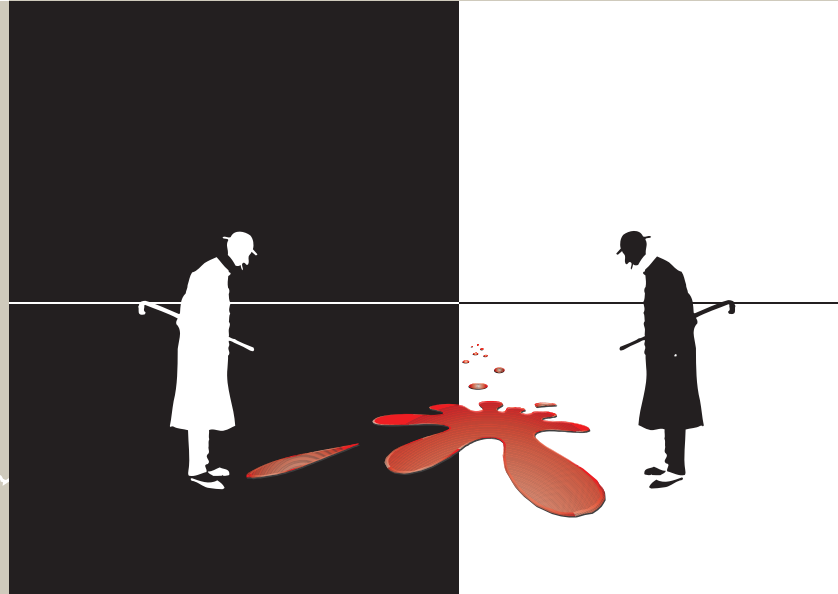

2018

STADT
VAIHINGEN
AN DER ENZ

k.e.
kunstverein enz

Mitgliederausstellung
kunstverein enz 2018

21. September bis
3. Oktober 2018

SCHWARZ-WEIß trifft FARBE

SCHWARZ-WEIß trifft FARBE

Mitgliederausstellung
kunstverein enz 2018

Zur **Eröffnung** am **Freitag, 21. September 2018**
um **19 Uhr** laden wir Sie und Ihre Freunde
herzlich in die Peterskirche, Vaihingen an der Enz ein.

Begrüßung: **Regine Westphal**, 1. Vorsitzende des
kunstverein enz und **Gerd Maisch**, Oberbürgermeister
der Stadt Vaihingen an der Enz

Einführung: **Frederike Strauß**, 1. Vorsitzende
»Artiflex« Kunstverein Weissach

Musik: **Cora Geywitz** am Marimbaphone

Peterskirche, Stuttgarter Straße 31, 71665 Vaihingen Enz

ÖFFNUNGSZEITEN

Samstag	22. 9. / 29. 9. 2018	. 14.00 – 18.00 Uhr
Sonntag	23. 9. / 30. 9. 2018	. 14.00 – 18.00 Uhr
Donnerstag	27. 9. 2018	. 19.00 Uhr : »Kunst & Wein«
Feiertag	3. 10. 2018	. 12.00 – 17.00 Uhr

Der Eintritt ist frei.

AUSSTELLUNG

Schwarz-weiß wirkt oft edel und elegant und setzt große Farbakzente.
Diese Effekte sind emotionaler Natur und erwecken im Betrachter
bestimmte Gefühlsregungen.
Und wie sich das auf die Wirkung des Bildes oder Objekts auswirkt,
das können Sie sich bei folgenden Künstlern anschauen: